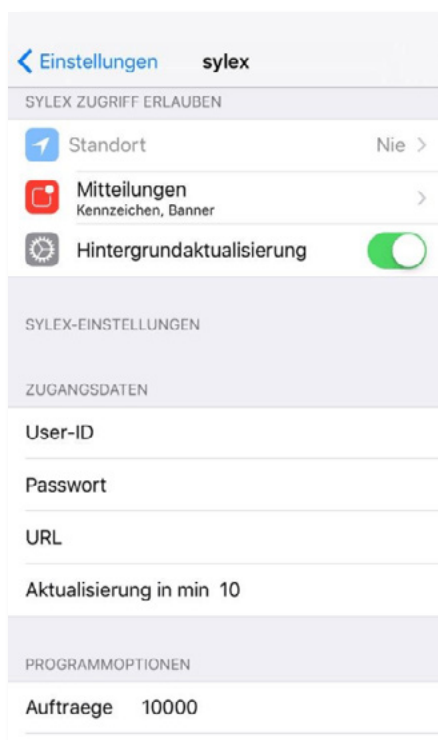

Einstellungen