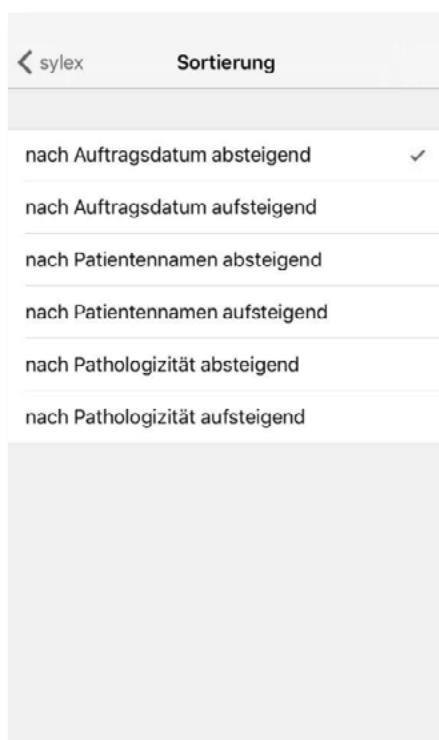

Funktionalitäten

- Echtzeitzugriff auf Befunde
- **Push Notifikation** bei pathologischen Befunden
- 2 stufige Authentifizierung (SecureRequest-Login und selbstgewählter **Tan** für die Applikation)
- **Filterung** nach verschiedensten Kriterien (gelesen oder ungelesen)
- Einstellbare **Sortierung** (Auftragsdatum, Patientennamen, pathologisch)
- Angezeigte **Anzahl** der Aufträge **einstellbar**

Technische Daten

- Verfügbar für Android- und IOS Geräte
- keine lokale Datenspeicherung
- Individualisierbare Befunddatenanzeige
- Funktionales Design
- Höchste Sicherheit

Referenzen

- **LABOR Dr. Tiran (Österreich)** – elektronische Auftrags erfassung, Befundauskunft und Patientenportal
- **Synlab Gruppe (Schweiz)** – elektronische Auftrags erfassung und Befundauskunft
- **labor team w ag (Schweiz)** – elektronische Auftrags erfassung und Befundauskunft

secureApp

Der mobile Datenzugriff in Echtzeit für die webbasierte Auskunftsplattform secureReport

tme.co.at

Beispiel-Screens, hier iOS

TAN

Übersicht

Filter

Sortierung