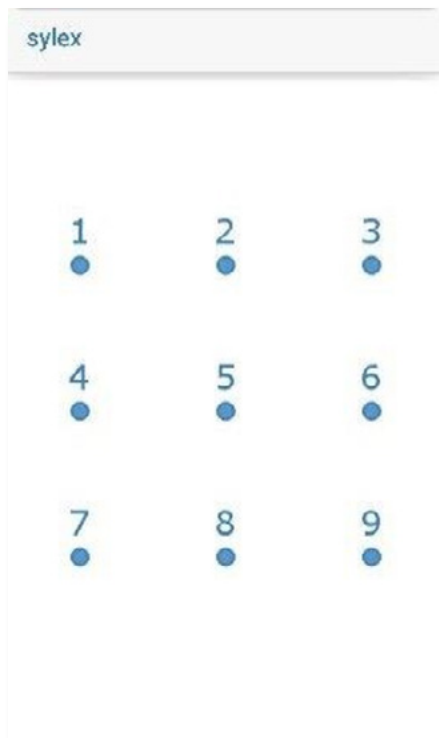

secureApp

Der mobile Datenzugriff in Echtzeit für die webbasierte Auskunftsplattform secureReport

tme.co.at

Beispiel-Screens, hier iOS

TAN